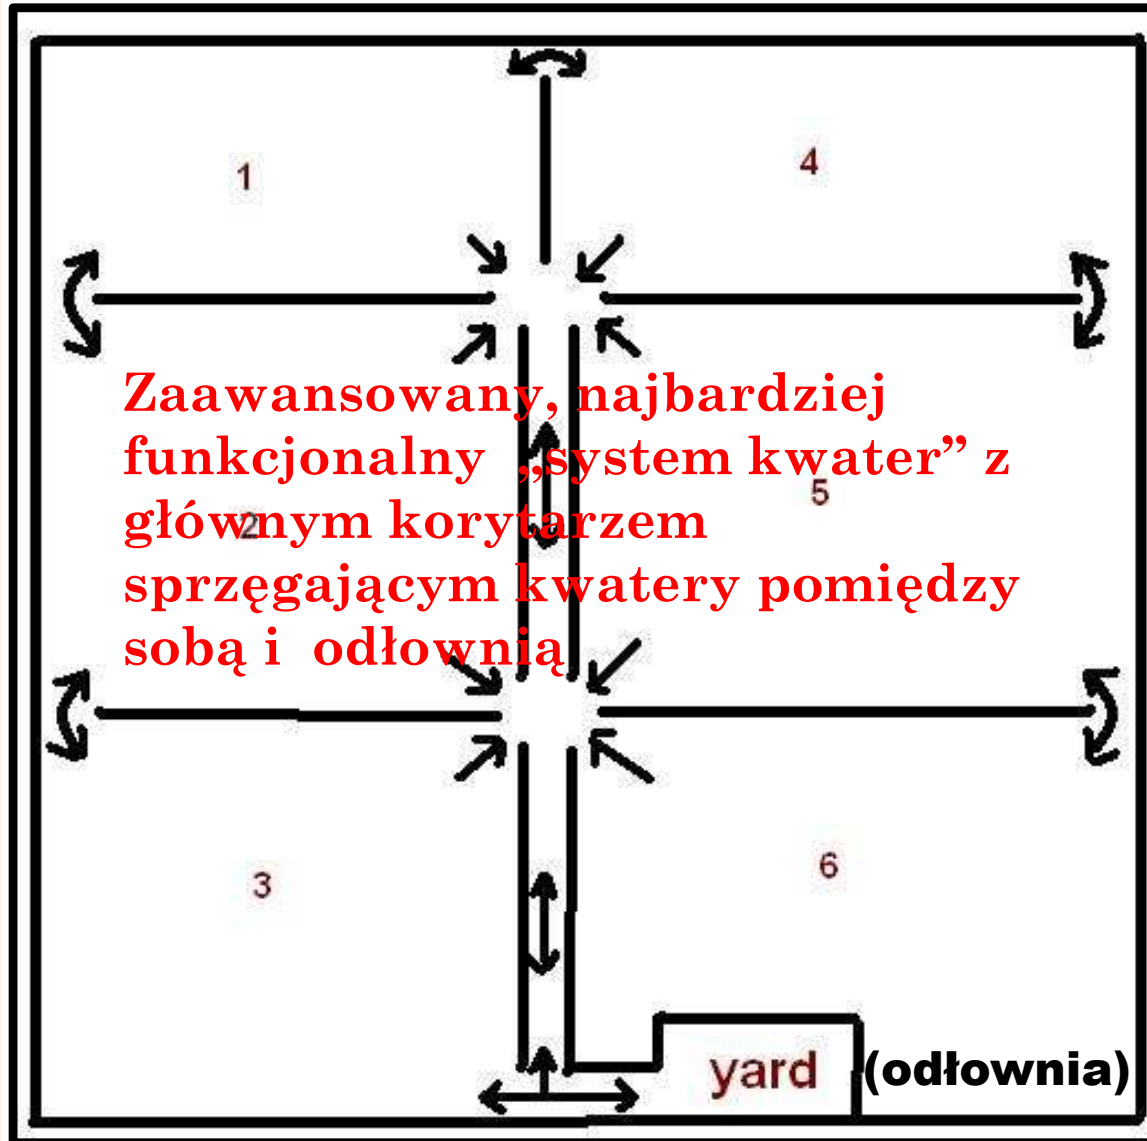

# CZĘŚĆ 2. FUNKCJONALNA FERMA JELENIOWATYCH – PODSTAWY MANEWROWANIA ZWIERZĘTAMI

Dr Bartłomiej Dmuchowski, MILU & Deer Service

[www.milu.com.pl](http://www.milu.com.pl)

[www.facebook.com/servicedeer/](http://www.facebook.com/servicedeer/)

# CO TO JEST ODŁOWNIA (YARD)?

Kompletna odłownia składa się z:

- ✓ Boksów grupujących i/lub kwaterek grupujących
- ✓ Boksów do segregacji + poskrom/ów
- ✓ Rampy załadowczo/wyładowczej