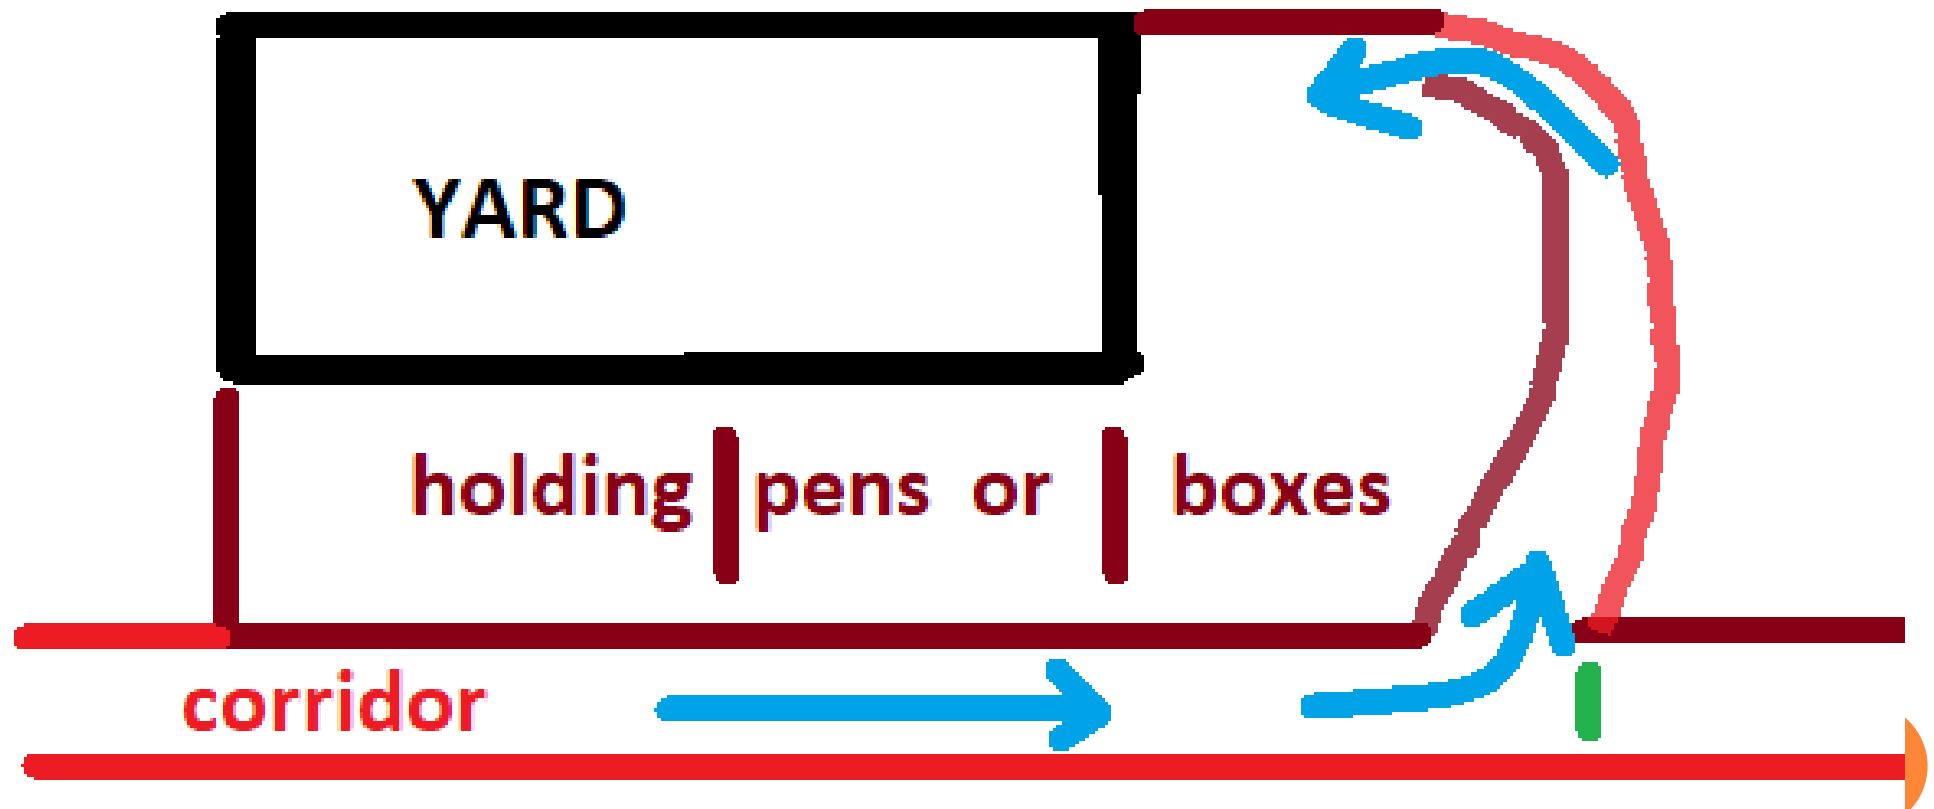

ODŁOWNIA – KOJCE LUB KWATERKI ZBIORCZE (HOLDING PENS): PRZYKŁAD NIETYPOWEGO „ZWĘŻAJĄCEGO SIĘ”