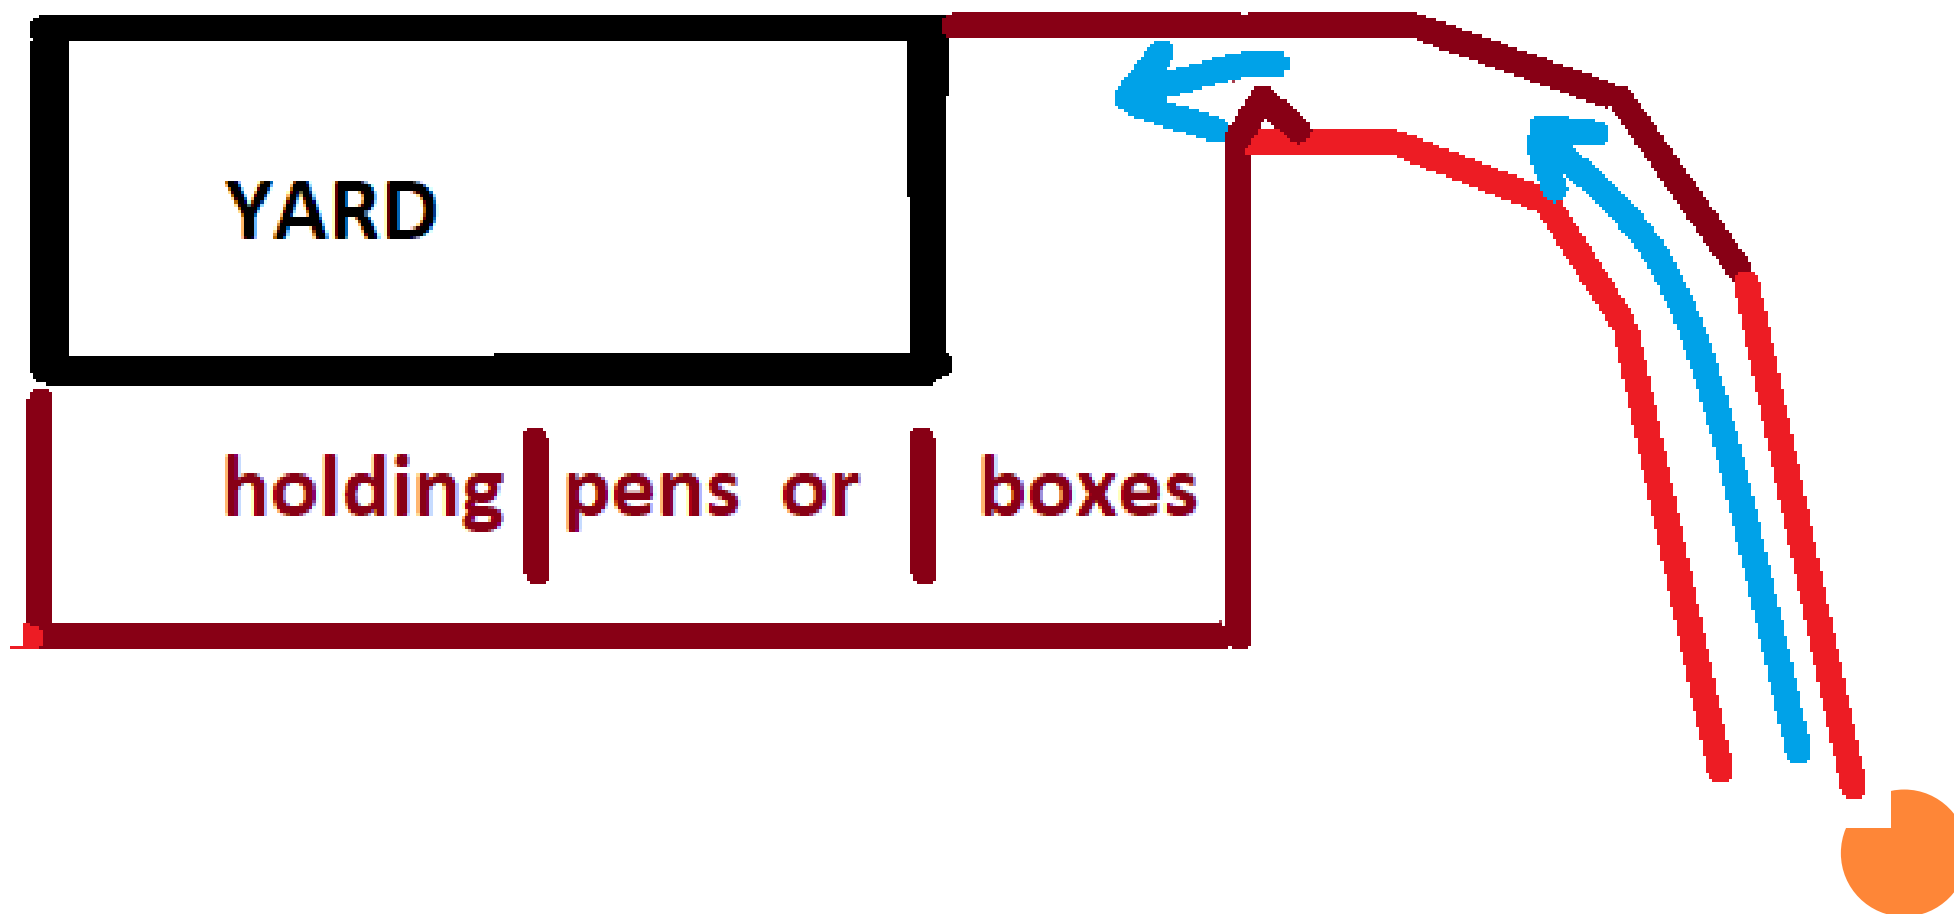

ODŁOWNIA – KOJCE LUB KWATERKI ZBIORCZE

WEJŚCIE SZEROKIE